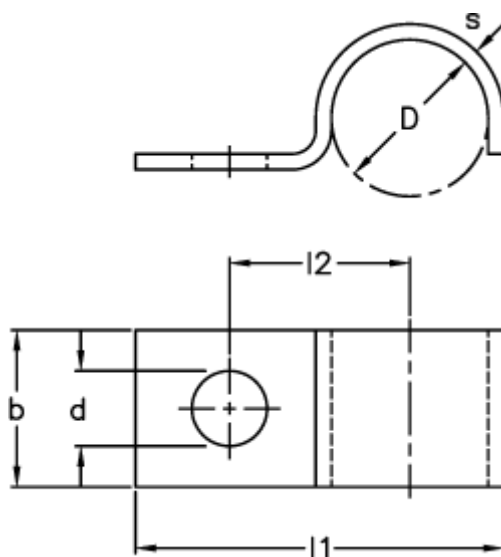

Varenummer: 025307000026
Beskrivelse: Norma rørbøjle type 530
BSS 26x25x3 W1

Mål

b = 25
D = 26.0
d = 9
l1 = 52.0
l2 = 36.0
s = 3